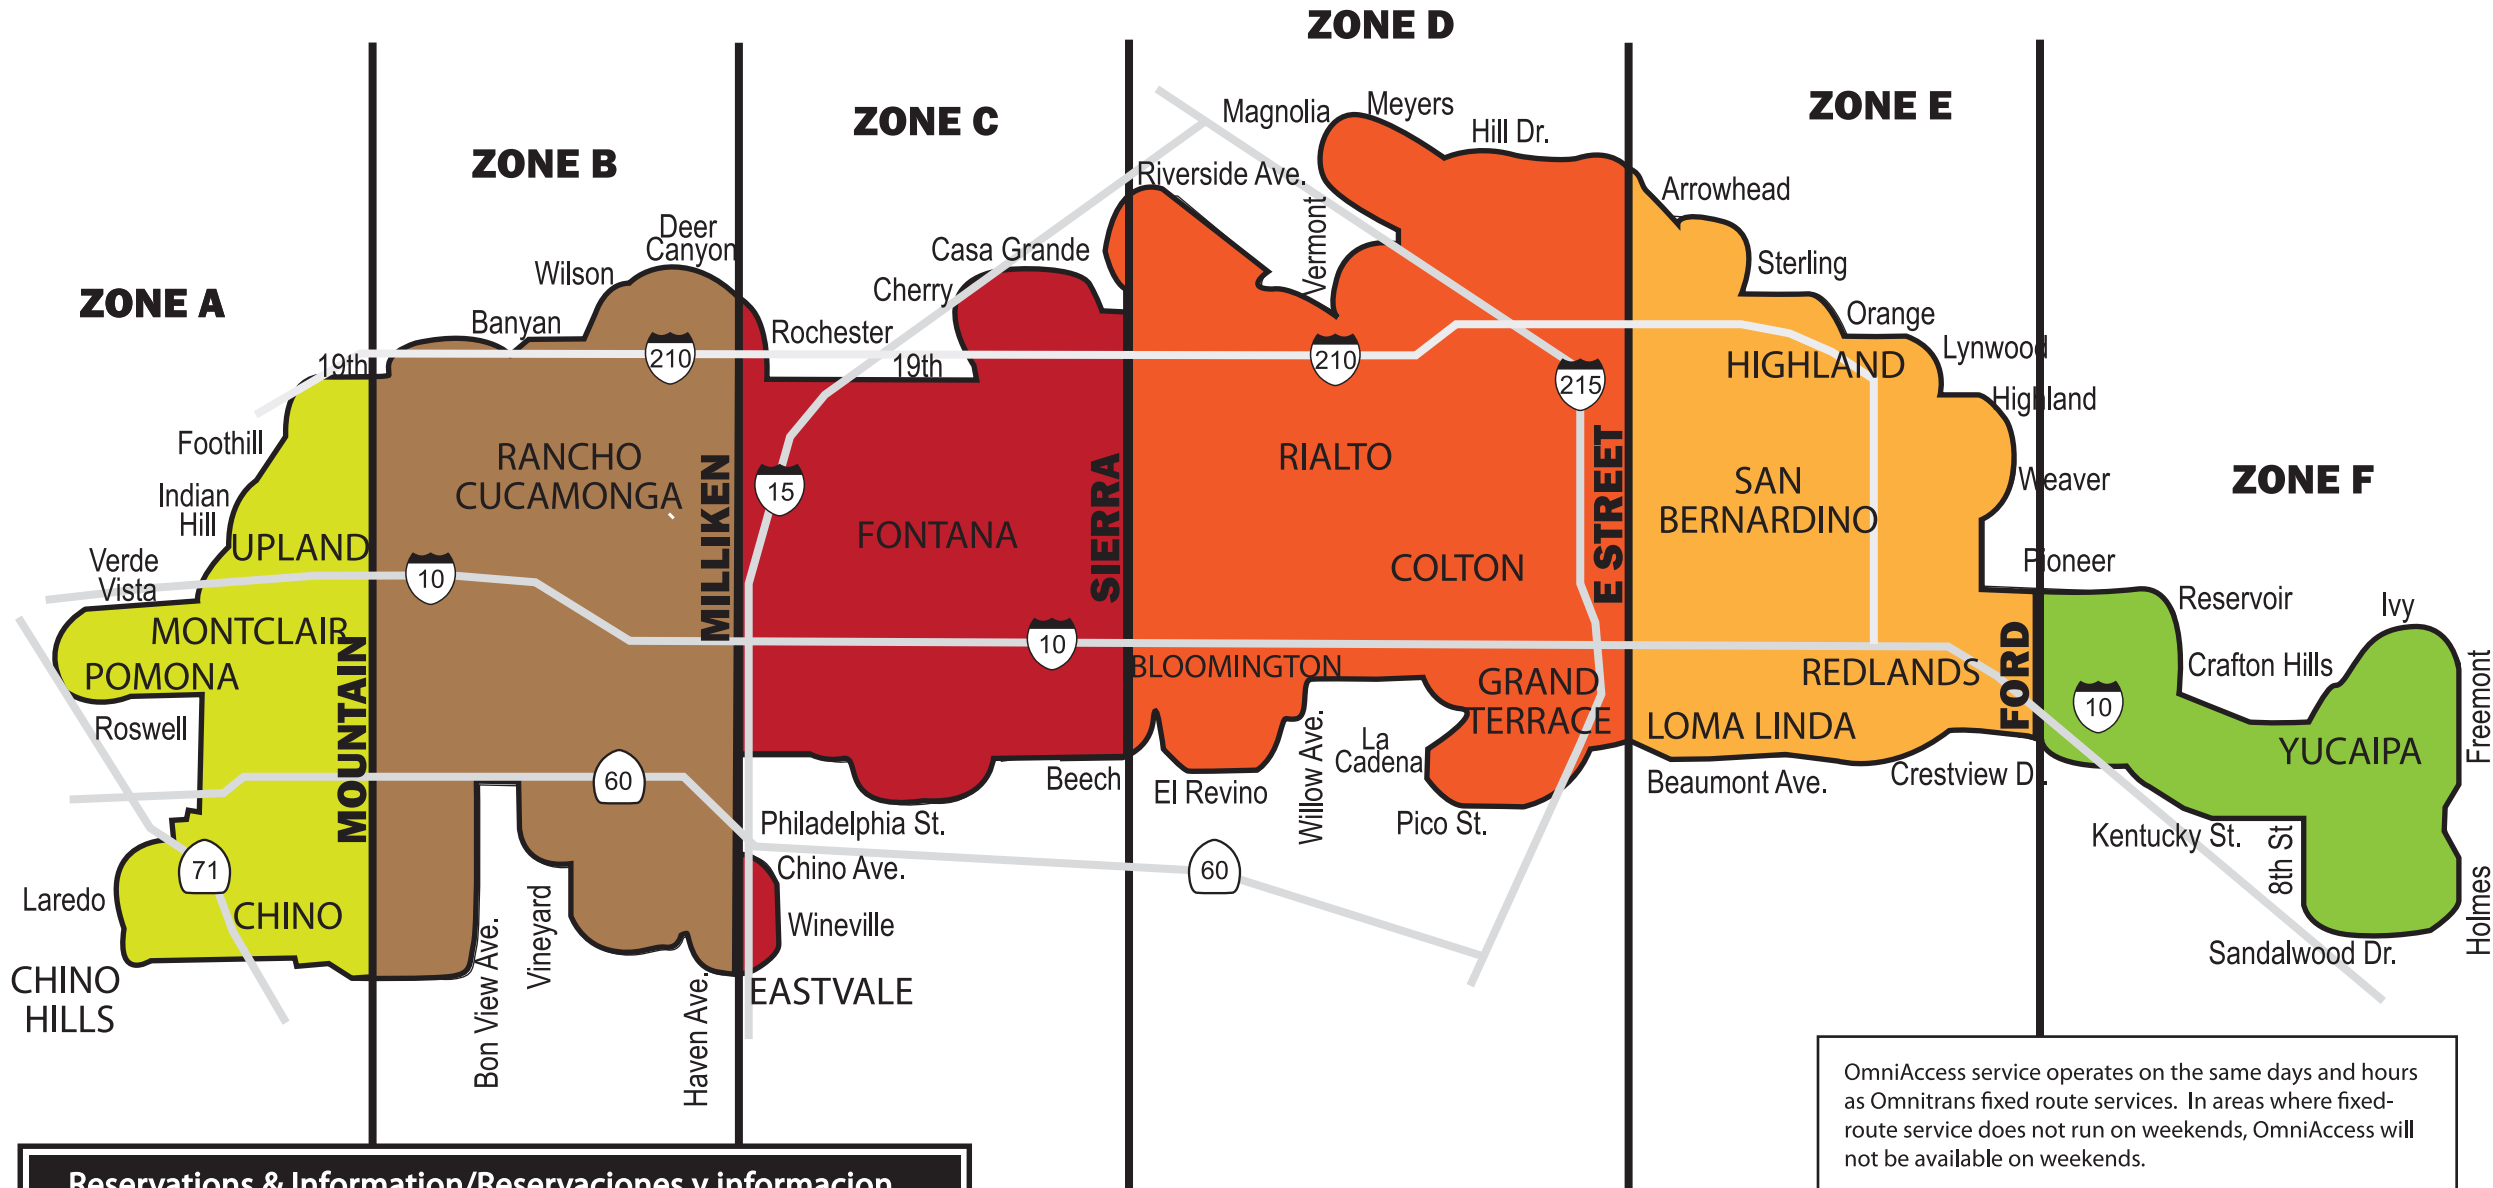

**Access Zones**  
*tenga Access a las zonas*

	Zone A		Zone D
	Zone B		Zone E
	Zone C		Zone F

**Reservations & Information/Reservaciones y informacion**  
 East Valley/Valley del este.....1-909-383-1680  
 West Valley/Valley del oeste.....1-800-990-2404  
 TDD .....711

OmniAccess service operates on the same days and hours as Omnitrans fixed route services. In areas where fixed-route service does not run on weekends, OmniAccess will not be available on weekends.

El servicio OmniAccess funciona en los mismos días y horas que los servicios de ruta fija Omnitrans. En las zonas donde el servicio de ruta fija no se ejecuta los fines de semana, OmniAccess no estará disponible los fines de semana.