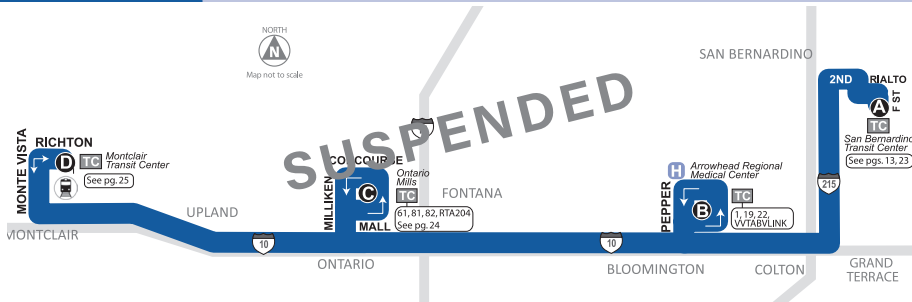

La Ruta 215 de Omnitrans se muestra aquí en la bahía "B". Este también es un punto de tiempo . Todas las demás rutas enumeradas en este diagrama indican las rutas de tránsito de Riverside.

Riverside Transit Agency routes and schedules:
RiversideTransit.com

Connect with Arrow-and Metrolink at the San Bernardino Transit Center

For train schedules and fares, visit metrolinktrains.com

ROUTE 215: SATURDAY

Vine Street Hub B	SBTC* A	SBTC* A	Vine Street Hub B
NORTHBOUND		SOUTHBOUND	
7:03	7:28	6:38	7:03
8:03	8:28	7:38	8:03
9:03	9:28	8:38	9:03
10:03	10:28	9:38	10:03
11:03	11:28	10:38	11:03
12:03	12:28	11:38	12:03
1:03	1:28	12:38	1:03
2:03	2:28	1:38	2:03
3:03	3:28	2:38	3:03
4:03	4:28	3:38	4:03
5:03	5:28	4:38	5:03
6:03	6:28	5:38	6:03
7:03	7:28	6:38	7:03
8:03	8:28	7:38	8:03
9:03	9:28	8:38	9:03
10:03	10:28	9:38	10:03

ROUTE 215: SUNDAY

Vine Street Hub B	SBTC* A	SBTC* A	Vine Street Hub B
NORTHBOUND		SOUTHBOUND	
7:03	7:28	6:38	7:03
8:03	8:28	7:38	8:03
9:03	9:28	8:38	9:03
10:03	10:28	9:38	10:03
11:03	11:28	10:38	11:03
12:03	12:28	11:38	12:03
1:03	1:28	12:38	1:03
2:03	2:28	1:38	2:03
3:03	3:28	2:38	3:03
4:03	4:28	3:38	4:03
5:03	5:28	4:38	5:03
6:03	6:28	5:38	6:03
7:03	7:28	6:38	7:03

SBTC* is the San Bernardino Transit Center

290

SAN BERNARDINO - ARMC - ONTARIO MILLS - MONTCLAIR TRANSIT CENTER

Route 290 has been temporarily suspended. See Routes 14 and 66 for comparable travel.

La ruta 290 ha sido suspendida temporalmente. Consulte las rutas 14 y 66 para viajes comparables.