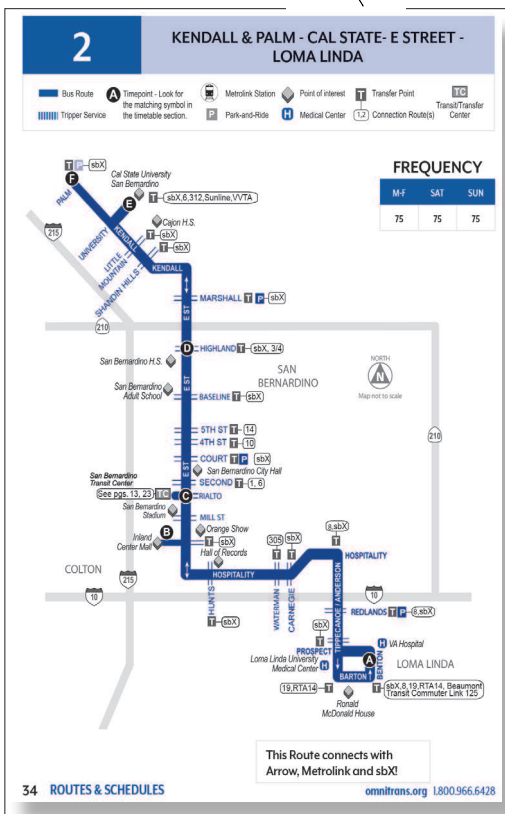

# La Ruta 2

## ERROR DE MAPPA

El mapa de la **Ruta 2** en la página 34 del Libro de Autobuses de Mayo esta ausente. Esto se debe a un error de la impresora.

Las versiones correctas del mapa de la **Ruta 2** se pueden encontrar en **OMNITRANS.ORG**, la aplicación **Transit** y **Google Maps**.

La aplicación Transit está disponible de forma gratuita en Google Play o Apple App Store.

**Este error solo afecta al mapa de la Ruta 2.**  
El horario impreso de la Ruta 2 es correcto.

Omnitrans se disculpa por la incomodidad.